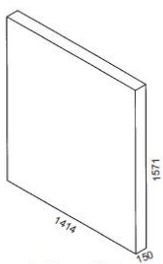

# 540 OUTDOOR

7 mm

60 mm

OUTDOOR  
STRATIFIÉ

Made in France

**MAT TOP** ■ **DSI** **COMPACT**<sup>®</sup>  
TECHNOLOGY

- QUALITÉ DE JEU
- DURABILITÉ DU PLATEAU
- SÉCURITÉ
- STABILITÉ - ROBUSTESSE
- ÉQUIPEMENT - ERGONOMIE  
MOBILITÉ

## Fiche technique

Outdoor: 98 kg

Outdoor: 84 kg

PLAY-BACK

Norme EN 14468-1 (classe B)

	<b>COLLECTIVITES</b>
<b>RÉFÉRENCES</b>	
Désignation	PRO 540
Couleur- Référence article	Gris 124 417
Utilisation	Extérieure
<b>QUALITÉ DE JEU</b>	
Épaisseur panneau	7 mm
Finition panneau	MATTOP
Réglages filet	Tension et Hauteur (si filet Advance)
<b>DURABILITÉ DU PLATEAU</b>	
Matériau panneau	Stratifié Outdoor Ultra-durable
Type d'encadrement	Aluzinc Outdoor Ultra-durable
<b>SÉCURITÉ</b>	
Compact Technology	Oui
Système de verrouillage	DSI (Double Sécurité Intégrée)
Points de verrouillage	16 points
Coins de protection	Oui
<b>STABILITÉ, ROBUSTESSE</b>	
Hauteur encadrement	60 mm
Dimensions pieds	90 mm x 45 mm
Type pieds	Y avec cache intégral
Modèle de roue	Roue outdoor pneu cranté
Freins	2
<b>ÉQUIPEMENT, ERGONOMIE, MOBILITÉ</b>	
Taille des roues	150 mm x 35 mm
Commande centralisée	Oui
Position entraînement jeu seul	Oui
Utilisation adaptée fauteuil roulant	Oui
Filet	Permanent
<b>POIDS - DIMENSIONS</b>	
Poids table	84 kg
Poids table emballée	97 kg
Position de jeu	2740 x 1525 x 760 mm
<b>AUTRES CARACTÉRISTIQUES</b>	
Garantie pièces	3 ans
Garantie plateau	10 ans sur plateaux stratifié
Agrément	FFTT Pratique de loisir (grande qualité) & scolaire
Classe (norme européenne)	EN 14468-1 – CLASSE B