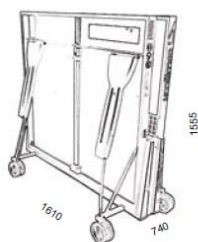

# 540 OUTDOOR

7 mm

60 mm

OUTDOOR  
STRATIFIÉ

Made in France

**MAT TOP** ■ **DSI** **COMPACT**<sup>®</sup>  
TECHNOLOGY

- QUALITÉ DE JEU
- DURABILITÉ DU PLATEAU
- SÉCURITÉ
- STABILITÉ - ROBUSTESSE
- ÉQUIPEMENT - ERGONOMIE  
MOBILITÉ

## Fiche technique

Outdoor: 98 kg

Outdoor: 84 kg

PLAY-BACK

Norme EN 14468-1 (classe B)

	<b>COLLECTIVITES</b>
<b>RÉFÉRENCES</b>	
Désignation	PRO 540
Couleur- Référence article	Gris 124 417
Utilisation	Extérieure
<b>QUALITÉ DE JEU</b>	
Épaisseur panneau	7 mm
Finition panneau	MATTOP
Réglages filet	Tension et Hauteur (si filet Advance)
<b>DURABILITÉ DU PLATEAU</b>	
Matériau panneau	Stratifié Outdoor Ultra-durable
Type d'encadrement	Aluzinc Outdoor Ultra-durable
<b>SÉCURITÉ</b>	
Compact Technology	Oui
Système de verrouillage	DSI (Double Sécurité Intégrée)
Points de verrouillage	16 points
Coins de protection	Oui
<b>STABILITÉ, ROBUSTESSE</b>	
Hauteur encadrement	60 mm
Dimensions pieds	90 mm x 45 mm
Type pieds	Y avec cache intégral
Modèle de roue	Roue outdoor pneu cranté
Freins	2
<b>ÉQUIPEMENT, ERGONOMIE, MOBILITÉ</b>	
Taille des roues	150 mm x 35 mm
Commande centralisée	Oui
Position entraînement jeu seul	Oui
Utilisation adaptée fauteuil roulant	Oui
Filet	Permanent
<b>POIDS - DIMENSIONS</b>	
Poids table	84 kg
Poids table emballée	97 kg
Position de jeu	2740 x 1525 x 760 mm
<b>AUTRES CARACTÉRISTIQUES</b>	
Garantie pièces	3 ans
Garantie plateau	10 ans sur plateaux stratifié
Agrément	FFTT Pratique de loisir (grande qualité) & scolaire
Classe (norme européenne)	EN 14468-1 – CLASSE B