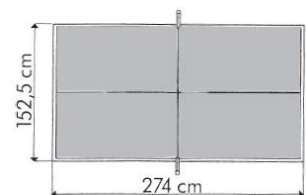

## Fiche technique

Outdoor: 98 kg

Outdoor: 84 kg

PLAY-BACK

Norme EN 14468-1 (classe B)

	<b>COLLECTIVITES</b>
<b>RÉFÉRENCES</b>	
Désignation	PRO 540
Couleur- Référence article	Gris 124 417
Utilisation	Extérieure
<b>QUALITÉ DE JEU</b>	
Épaisseur panneau	7 mm
Finition panneau	MATTOP
Réglages filet	Tension et Hauteur (si filet Advance)
<b>DURABILITÉ DU PLATEAU</b>	
Matériau panneau	Stratifié Outdoor Ultra-durable
Type d'encadrement	Aluzinc Outdoor Ultra-durable
<b>SÉCURITÉ</b>	
Compact Technology	Oui
Système de verrouillage	DSI (Double Sécurité Intégrée)
Points de verrouillage	16 points
Coins de protection	Oui
<b>STABILITÉ, ROBUSTESSE</b>	
Hauteur encadrement	60 mm
Dimensions pieds	90 mm x 45 mm
Type pieds	Y avec cache intégral
Modèle de roue	Roue outdoor pneu cranté
Freins	2
<b>ÉQUIPEMENT, ERGONOMIE, MOBILITÉ</b>	
Taille des roues	150 mm x 35 mm
Commande centralisée	Oui
Position entraînement jeu seul	Oui
Utilisation adaptée fauteuil roulant	Oui
Filet	Permanent
<b>POIDS - DIMENSIONS</b>	
Poids table	84 kg
Poids table emballée	97 kg
Position de jeu	2740 x 1525 x 760 mm
<b>AUTRES CARACTÉRISTIQUES</b>	
Garantie pièces	3 ans
Garantie plateau	10 ans sur plateaux stratifié
Agrément	FFTT Pratique de loisir (grande qualité) & scolaire
Classe (norme européenne)	EN 14468-1 – CLASSE B