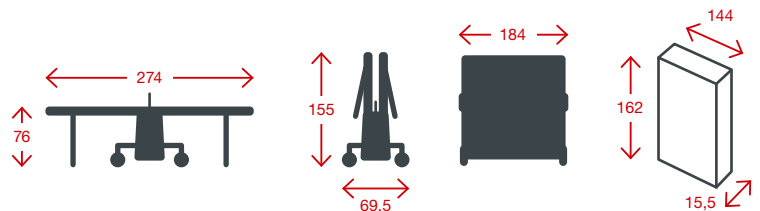

Sponeta S 5-73i

- ✓ Vierkantprofilrohr 50 x 30 mm, pulverbeschichtet. Doppelte Verstärkung durch Rahmenprofil und zusätzliches Querprofil.
- ✓ 3tecWOOD premium, 22 mm Feinspanplatte.
- ✓ Einfach zu bedienendes Verriegelungssystem (Smart Manual System).
- ✓ 4 Einzelräder (Durchmesser 100 mm) mit Gummiauflfläche, alle Räder schwenkbar, 2 Räder arretierbar.
- ✓ Ideal für Schulen und Vereine.
- ✓ Ausgleich von Unebenheiten und unterschiedlichen Standhöhen bis 30 mm durch Höhenversteller an hinteren Standbeinen.
- ✓ Unter strengsten Qualitätskontrollen und nach DIN-Norm in Deutschland hergestellt.
- ✓ Ecken aus Kunststoff bieten Schutz vor Verletzungen.

Spielqualität

Tischplatte

Sicherheit

Stabilität

Ausstattung

**INTERNATIONALE
 TURNIERMASSE**
 (Angaben in cm)

**Indoortisch,
 nicht wetterfest**