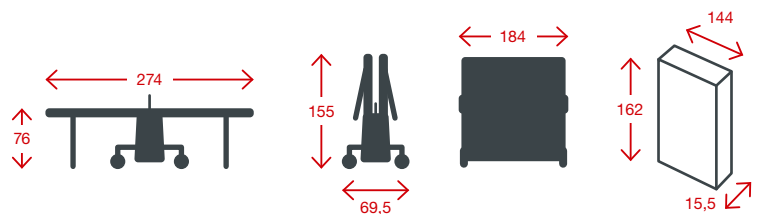

## Stabilität

## Ausstattung

KLASSE  
**B**  
 EN 14468-1

**INTERNATIONALE  
 TURNIERMASSE**  
 (Angaben in cm)

**Wetterfest, robust, langlebig**

6mm  
 6mm  
 Platte

50mm  
 50mm  
 Rahmen

70  
 kg  
 70kg  
 Gewicht

Masse  
 Turnierstandard