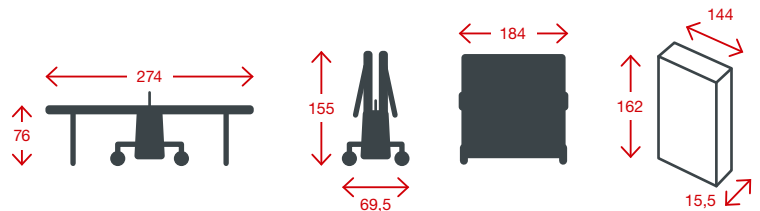

## Stabilität

## Ausstattung

KLASSE  
**B**  
 EN 14468-1

**INTERNATIONALE  
 TURNIERMASSE**  
 (Angaben in cm)

**Wetterfest, robust, langlebig**

6 mm  
 6 mm  
 Platte

50 mm  
 50 mm  
 Rahmen

70 kg  
 70 kg  
 Gewicht

Masse  
 Turnierstandard