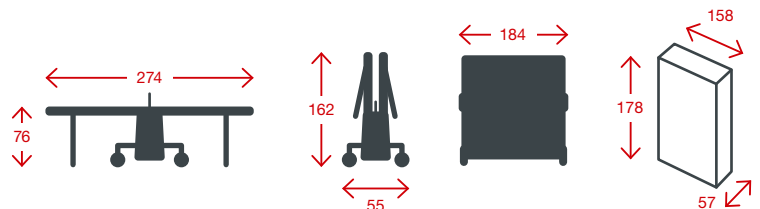

Sponeta S 8-37

- ✓ Rechteckprofilrohr 60 x 40 mm, pulverbeschichtet. Doppelte Verstärkung durch Rahmenprofil und zusätzliches Querprofil.
- ✓ 3tecWOOD premium, 25 mm Feinspanplatte für maximale Spielqualität.
- ✓ Bügel-System entriegelt gleichzeitig beide Sicherungen, automatischer Einrastmechanismus in Abstell- und Spielstellung.
- ✓ Tisch komplett spielbereit geliefert.
- ✓ 4 Einzelräder (Durchmesser 125 mm) mit Gummilauffläche, schwenkbar.
- ✓ Ausgleich von Unebenheiten und unterschiedlichen Standhöhen bis 30 mm durch Höhenversteller an hinteren Standbeinen.
- ✓ Unter strengsten Qualitätskontrollen und nach DIN-Norm in Deutschland hergestellt. Klasse A für allerhöchste Qualität.
- ✓ Wettkampftisch, ITTF zugelassen.

Spielqualität

Tischplatte

Sicherheit

Stabilität

Ausstattung

**INTERNATIONALE
 TURNIERMASSE**
 (Angaben in cm)

**Indoortisch,
 nicht wetterfest**